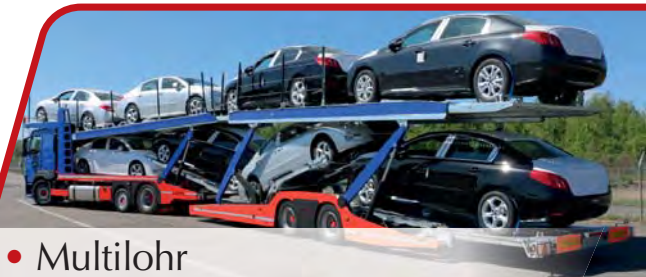

## LA GAMME

• Eurolohr 200 New

• Eurolohr 300 New

- ✓ Le volume de chargement le plus élevé du marché
- ✓ Chargement mixte
- ✓ Facilité d'utilisation

- ✓ Plus forte valeur résiduelle du marché
- ✓ Une carrosserie déposable en quelques minutes
- ✓ Meilleure répartition de charges sur 4, 5 ou 6 essieux